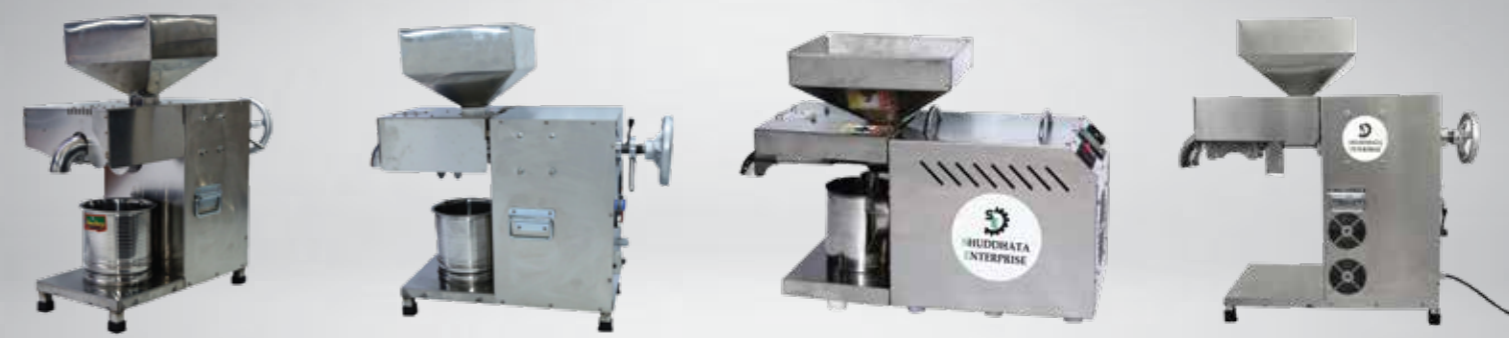

SHUDDHATA ENTERPRISE

Oil Maker Machine Manufacture

INTEGRABLE RANGE OF PRODUCTS

GO FAR WITH

INNOVATION

ABOUT SHUDDHATA ENTERPRISE

शुद्धता एंटरप्राइज घरेलू और वाणज्यिक तेल नरिमाता मशीनों का अग्रणी नरिमाता है। यह एक ऐसी कोल्ड-प्रेस प्रकार की तेल बनाने वाली मशीन है। वाणज्यिक तेल नरिमाता मशीन यह बाजार में सबसे भरोसेमंद ब्रांडों में से एक है। हमारे पास "शुद्धता" ब्रांड की घरेलू और वाणज्यिक तेल मशीनों की वसित्त श्रृंखला बकिरी के लिए उपलब्ध है। उपयोग में घरेलू और वाणज्यिक तेल नरिमाता मशीन। हम घरेलू और वाणज्यिक तेल नरिमाता मशीनों का इस्तेमाल करते हैं जो घरेलू और वाणज्यिक तेल नरिमाता मशीनों का इस्तेमाल करते हैं।

वाणज्यिक तेल बनाने की मशीन हमें शुद्ध और अच्छी स्थितिका तेल देती है। यह आम तौर पर बीज से सभी अच्छे पोषक तत्वों और ऊर्जा को बचाता है, यहां तक कयिह मशीन नट्स का तेल भी देती है। 100% शुद्ध और प्राकृतिक। इस प्रकार की तेल बनाने की मशीन व्यापक उपयोग के लिए या थोक उपयोग के लिए है।

CONTACT US

PH: +91-79847 12669
shuddhataenterprise@gmail.com

OFFICE ADDRESS

107,BlueStone Shopping Center,
Nr.ShyamDham Mandir,
Surat-395006, Gujarat.

FACTORY

Plot No.106/107 Shiv Industry,
Beside Dimond Nagar,Kamrej,
Surat-395006, Gujarat.

PH: +91-94284 52708, +91-79847 12669